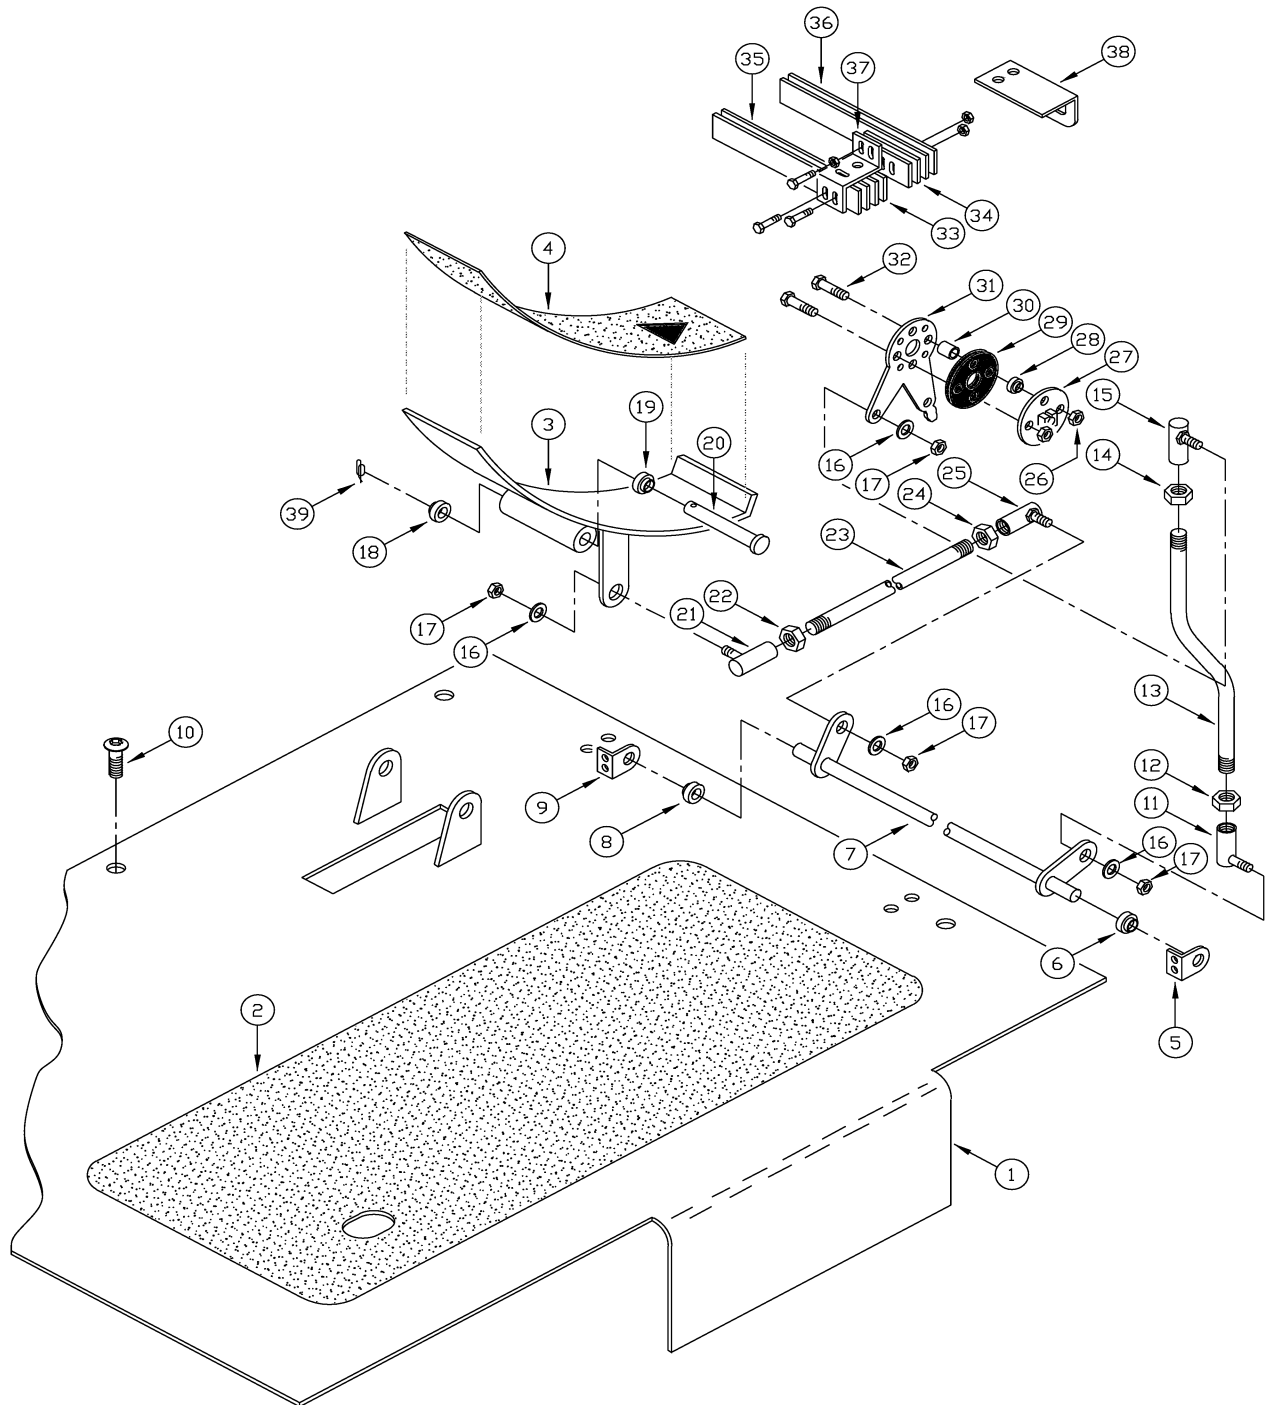

DIRECTIONAL CONTROL GROUP

060PC001

DIRECTIONAL CONTROL GROUP

REF#	PART #	DESCRIPTION	QUANTITY
1	318404	WELD - FLOOR PAN SW/72	1
2	307587	FLOOR MAT - SMALL SW/A	1
3	300737	ASSY - PEDAL FWD / REV PNTD	1
4	300544	PAD - FOOT PEDAL	1
5	307223	MNT - BUSHING DIR CONT SW/A	1
6	307220	BEARING - DIR CONTROL SW/A	1
7	318430	WELD - DIR TORQUE TUBE SW/72	1
8	307220	BEARING - DIR CONTROL SW/A	1
9	307223	MNT - BUSHING DIR CONT SW/A	1
10	400790	SCREW - BHSCS .375 - 16 X 1	1
11	300461	BALL JOINT - 3/8 - 24 W/ DUST COV	1
12	400067	NUT - HEX 3/8-24 ZP	1
13	318405	ROD - DIR CONTROL LONG SW/72	1
14	400067	NUT - HEX 3/8-24 ZP	1
15	400461	PIN - ROLL 7/32 X 1.50 ZP	1
16	400101	WASHER - LOCK 3/8 SPLIT ZP	1
17	400067	NUT - HEX 3/8-24 ZP	1
18	300414	BUSHING - PLASTIC MN BRM	1
19	300414	BUSHING - PLASTIC MN BRM	1
20	400114	PIN - CLEVIS 3/8 X 4.00 ZP	1
21	300461	BALL JOINT - 3/8 - 24 W/ DUST COV	1
22	400067	NUT - HEX 3/8-24 ZP	1
23	318431	ROD - DIR CONTROL SHT SW/72	1
24	400067	NUT - HEX 3/8-24 ZP	1
25	400461	PIN - ROLL 7/32 X 1.50 ZP	1
26	400080	NUT - HEX 5/16-18 ES ZP	1
27	301544	WELDMENT - DISC FWD/REV PLTD	1
28	300526	BUMPER - RUBBER 1/4 ID X 1/8 THK	1
29	301507	COUPLING - LORD DIR/CONTROL	1
30	300339	SLEEVE - SQ & FWD/REV	1
31	318138	ARM - FWD/REV DIRECT CONTROL	1
32	400231	SCR - HEX , 5/16 - 18 X 2.0 ZP	1
33	303918	SPACER - FWD/REV BRKT PLTD	1
34	303918	SPACER - FWD/REV BRKT PLTD	1
35	300543	SPRING - RETURN	1
36	300543	SPRING - RETURN	1
37	302115	BRKT - FWD/REV PLTD	1
38	307696	BRACKET - DIREC. CONTROL	1
39	400125	PIN - COTTER 3/8 RUE-RING	1